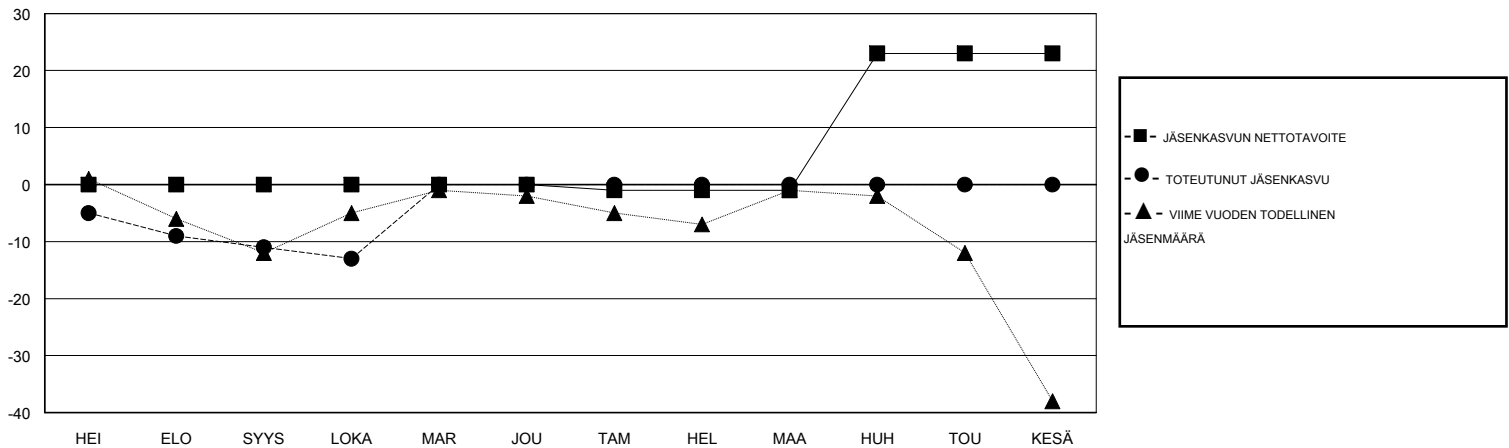

MONTHLY MEMBERSHIP PROGRESS REPORT

District 107 N

Results as of: 10/31/2017

GMT: ANTTI FORSELL

SIJAINI FINLAND

GMT VAALIPIIRI

Klubit				jäsenä			
TULOKSET 2017-2018				TULOKSET 2017-2018			
NELJÄNNES	UUDEN KLUBIN TAVOITE	UUDET KLUBIT	LOPETETUT KLUBIT	NELJÄNNES	JÄSENKASVUN NETTOTAVOITE	TOTEUTUNUT JÄSENKASVU	POISTETUT JÄSENET (mukaan lukien siirrot)
HEI/ELO/SYYS	0	0	0	HEI/ELO/SYYS	0	28	35
LOKA/MAR/JOU	0	0	0	LOKA/MAR/JOU	0	8	9
TAM/HEL/MAA	0	0	0	TAM/HEL/MAA	-1	0	0
HUH/TOU/KESÄ	1	0	0	HUH/TOU/KESÄ	24	0	0

TAVOITTEET JA UUDET KLUBIT, KUMULATIIVINEN

TAVOITTEET JA JÄSENET, KUMULATIIVINEN

LAKKAUTETUT KLUBIT: 0	17 CLUBS OF 75 LISÄNNYT YHDEN TAI USEAMMAN UUTTA JÄSENTÄ	SUKUPUOLIJAKAUMA
EROTETUT JÄSENET	KLIKKAA TÄSTÄ NÄHDÄKSESI KUMULATIIVISET JÄSENTIEDOT	MIES 1,439 (74.95%) NAINEN 481 (25.05%) Naispuolisten jäsenten prosenttiosuuden tavoite toimivuonna: 25%
KUOLLUT 7		PERHEJÄSENIÄ YHTEENSÄ 52
KLUBI LAKKAUTETTU 0		PERHEJÄSENET, JOTKA MAKSAVAT PUOLET JÄSENMAKSUSTA 26
MUUT 37		
YHTEENSÄ 44		