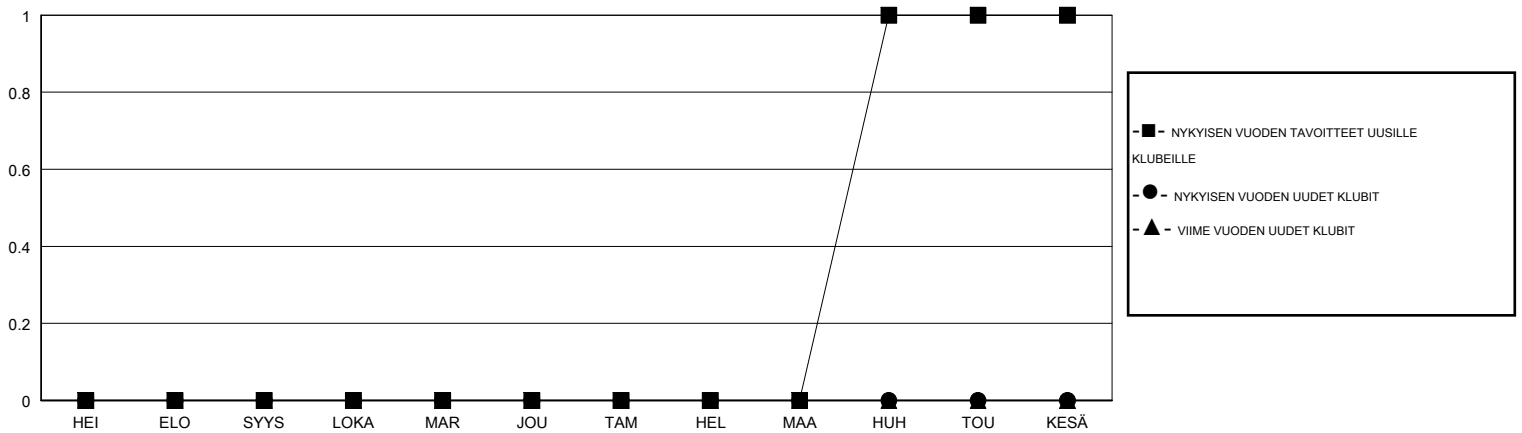

MONTHLY MEMBERSHIP PROGRESS REPORT

District 107 N

Results as of: 10/31/2017

GMT: ANTTI FORSELL

SIJAINI FINLAND

GMT VAALIPIIRI

Klubit				jäsenä			
TULOKSET 2017-2018				TULOKSET 2017-2018			
NELJÄNNES	UUDEN KLUBIN TAVOITE	UUDET KLUBIT	LOPETETUT KLUBIT	NELJÄNNES	JÄSENKASVUN NETTOTAVOITE	TOTEUTUNUT JÄSENKASVU	POISTETUT JÄSENET (mukaan lukien siirrot)
HEI/ELO/SYYS	0	0	0	HEI/ELO/SYYS	0	28	35
LOKA/MAR/JOU	0	0	0	LOKA/MAR/JOU	0	8	9
TAM/HEL/MAA	0	0	0	TAM/HEL/MAA	-1	0	0
HUH/TOU/KESÄ	1	0	0	HUH/TOU/KESÄ	24	0	0

TAVOITTEET JA UUDET KLUBIT, KUMULATIIVINEN

TAVOITTEET JA JÄSENET, KUMULATIIVINEN

LAKKAUTETUT KLUBIT: 0	17 CLUBS OF 75 LISÄNNYT YHDEN TAI USEAMMAN UUTTA JÄSENTÄ	SUKUPUOLIJAKAUMA
EROTETUT JÄSENET	KLIKKAA TÄSTÄ NÄHDÄKSESI KUMULATIIVISET JÄSENTIEDOT	MIES 1,439 (74.95%) NAINEN 481 (25.05%) Naispuolisten jäsenten prosenttiosuuden tavoite toimivuonna: 25%
KUOLLUT 7		PERHEJÄSENIÄ YHTEENSÄ 52
KLUBI LAKKAUTETTU 0		PERHEJÄSENET, JOTKA MAKSAVAT PUOLET JÄSENMAKSUSTA 26
MUUT 37		
YHTEENSÄ 44		